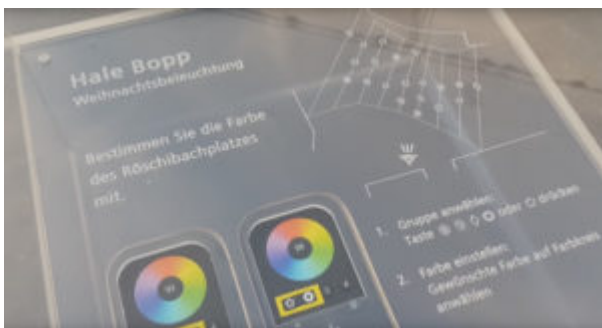

Wipkinger Weihnachtsbeleuchtung HaleBopp interaktiv

Ihr bestimmt das Licht über unserem Röschibachplatz. Die Wipkinger Weihnachtsbeleuchtung HaleBopp wird interaktiv. Ihr bestimmt wie sie leuchtet.

Ab sofort könnt Ihr die Farben über dem Himmel am Röschibachplatz selber bestimmen. Kommt vorbei und drückt auf die Tasten. Wir freuen uns auf Euch!

Die Fernbedienung steht vor dem Bankomaten bei der Bäckerei.

Die 20 Leuchtkörper über dem Röschibachplatz sind in fünf Gruppen zu je vier Leuchten aufgeteilt. Jede Gruppe kann einzeln angewählt und die Farbe am Farbrad eingestellt werden.

Bedienung: Gruppen Taste wählen – am Farbrad Farbe auswählen-
fertig.